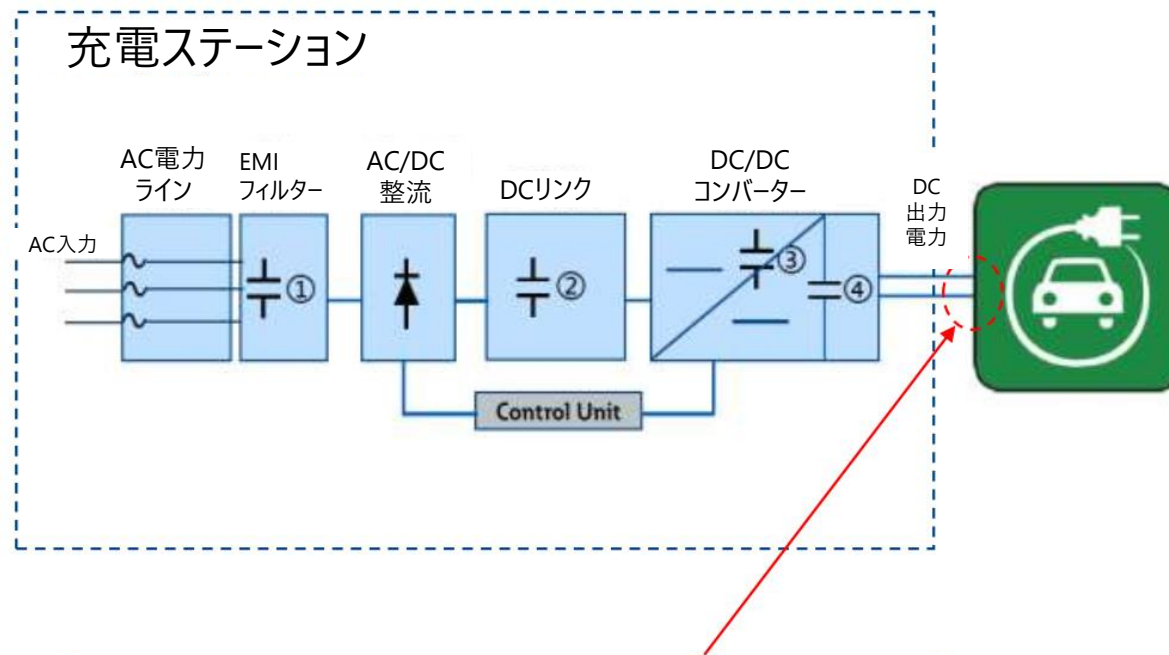

# 充電ステーション – レベル 1、2、3

**AC充電ステーション レベル1**  
 単相 120/230Vac  
 12-20A, <4kW  
 壁かけパワーアウトレット

**AC充電ステーション レベル2**  
 単相/三相 230/400Vac  
 <20kW  
 EV充電専用装置

**DC充電ステーション レベル3**  
**急速充電スタンド**  
 200-920Vdc 最大240kW  
 EV充電専用装置